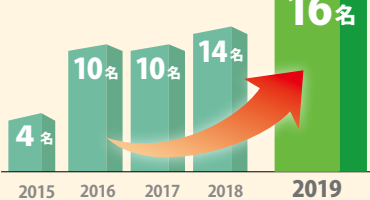

抜群の合格実績!!

(CUBI) 過去5カ年合格実績

京都府立福知山高等学校附属中学校

4年連続 2ケタ合格!!