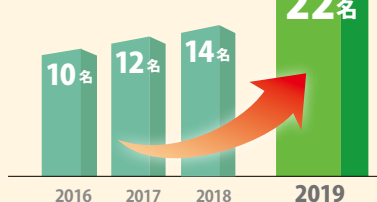

## 抜群の合格実績!!

(CUBI) 過去5カ年合格実績

京都府立福知山高等学校附属中学校

4年連続 2ケタ合格!!

京都共栄学園中学校バタビア特進コース

4年連続 2ケタ合格!!

新小学4・5・6年生対象

完全予約制

中学受験をお考えの保護者様 / 生徒様、是非ご参加下さい。