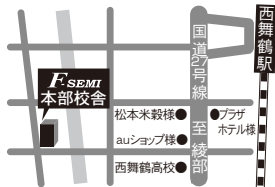

### 申込方法

下記の参加申込書に必要事項をご記入の上、  
最寄りの校舎にてお申し込み下さい。  
ホームページからお申し込みもできます。

### 本部校舎

[西舞鶴高校西側]  
舞鶴市引土427-17  
0773-76-6078

お問い合わせは

電話

☎ 0120-19-1509

【受付時間】平日：10:00～20:00 ※携帯電話からでもOK  
通話料無料

WEB・スマホ

F-SEMI 検索  
http://captain-moo.co.jp