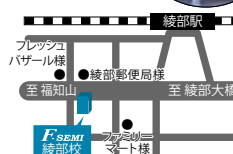

校舎のご案内

本部校舎

[西舞鶴高校西側]

舞鶴市引土427番地17

福知山校

[福知山駅南出口徒歩1分]

福知山市駅南町3丁目1番地

東舞鶴駅前校

[東舞鶴駅北出口徒歩2分]

舞鶴市浜1140番地1 Victoryビル1階

綾部校

[綾部郵便局前]

綾部市幸通り34番地2

オンライン専門校

宮津駅前校

[宮津駅北出口徒歩3分]