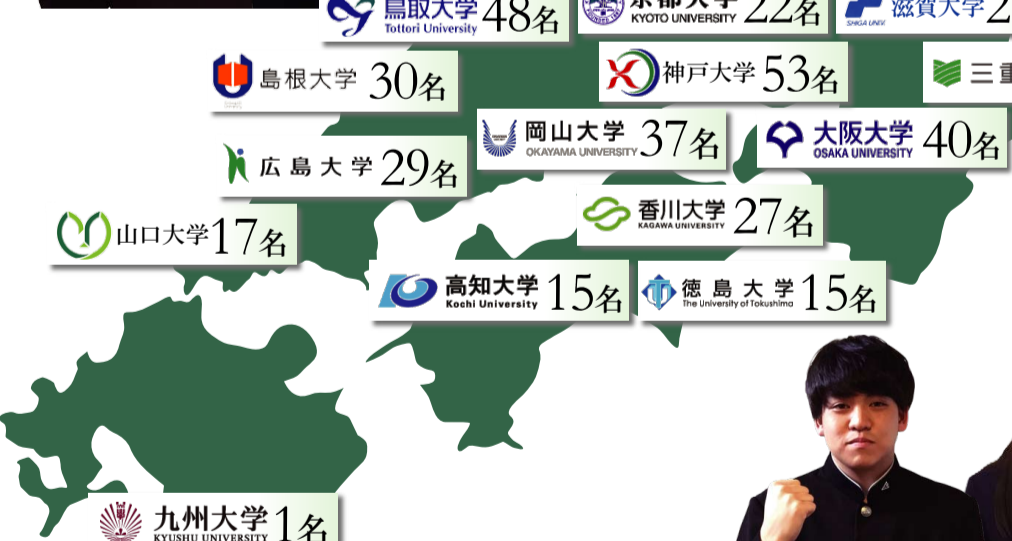

1. **私立大学 (抜粋)**
2. 関西大学 (124)
   - 関西学院大学 (99)
   - 同志社大学 (103)
   - 立命館大学 (218)
   - 京都産業大学 (168)
   - 近畿大学 (179)
   - 甲南大学 (22)
   - 龍谷大学 (196)
   - 佛教大学 (122)

関関同立 **544名!**
産近甲龍佛 **687名!**