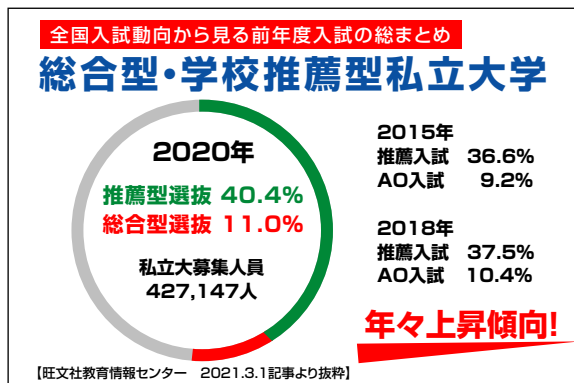

F-SEMI ホームページ
http://captain-moo.co.jp

F-SEMI 検索 WEB-スマホからも最新情報をご覧頂けます。

1年生	理数探究科 11/20 (土) ◇数学 14:00~15:30 ◇英語 15:40~17:10 開講校舎: F-SEMI 本部校舎	普通科 11/20 (土) ◇数学 14:00~15:30 ◇英語 15:40~17:10 F-SEMI 東舞鶴駅前校
	理数探究科 11/15 (月) ◇英語 18:40~20:10 ◇数学 20:30~22:00 <hr/> 11/18 (木) ◇数学 20:30~22:00 ※数学は2日間受講して下さい。 開講校舎: F-SEMI 本部校舎	普通科 11/16 (火) ◇文特数学 18:50~20:20 ◇文系数学 20:30~22:00 <hr/> 11/18 (木) ◇理系数学 18:40~20:10 <hr/> 11/19 (金) ◇英語 20:30~22:00 F-SEMI 東舞鶴駅前校

普通科の方は、本部校舎（西舞鶴）・東舞鶴駅前校のどちらでも受講可能です。

お申し込み方法

WEB お申し込み

右記のQRコードを読み込み必要事項を入力の上、参加日前日までにお申し込み下さい。

当日の持ち物

- 筆記用具
- ノート
- 学校の教科書

学校の定期テストが**重要**だということを知っていますか？

＼ 国公立大学志望者の方、知っていますか？ ／ ＼ 私立大学志望者の方、知っていますか？ ／

左記の数値からも分かるように総合型・学校推薦型入試が年々増加傾向にあります。高校1年生からの定期テスト結果が大学入試にまで影響します。そのため1年生からの対策が必要不可欠です!

学習成績の状況と学習成績概評の算出方法

高1~高3 1学期までの全科目の成績合計
全科目数 = 全体の学習成績の状況

全体の学習成績の状況	5.0~4.3	4.2~3.5	3.4~2.7	2.6~1.9	1.8以下
学習成績概要	A	B	C	D	E