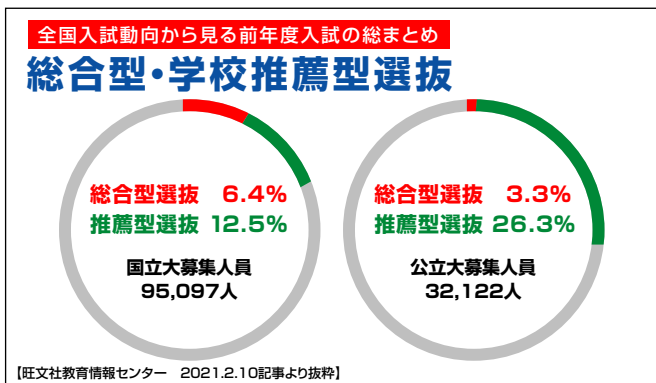

F-SEMI ホームページ
http://captain-moo.co.jp

F-SEMI 検索 WEB-スマホからも最新情報をご覧頂けます。

1年生	理数探究科 11/20 (土) ◇数学 14:00~15:30 ◇英語 15:40~17:10 開講校舎: F-SEMI 本部校舎	普通科 11/20 (土) ◇数学 14:00~15:30 ◇英語 15:40~17:10 F-SEMI 東舞鶴駅前校
	理数探究科 11/15 (月) ◇英語 18:40~20:10 ◇数学 20:30~22:00 <hr/> 11/18 (木) ◇数学 20:30~22:00 ※数学は2日間受講して下さい。 開講校舎: F-SEMI 本部校舎	普通科 11/16 (火) ◇文特数学 18:50~20:20 ◇文系数学 20:30~22:00 <hr/> 11/18 (木) ◇理系数学 18:40~20:10 <hr/> 11/19 (金) ◇英語 20:30~22:00 F-SEMI 東舞鶴駅前校

普通科の方は、本部校舎（西舞鶴）・東舞鶴駅前校のどちらでも受講可能です。

お申し込み方法

WEB お申し込み

右記のQRコードを読み込み必要事項を入力の上、参加日前日までにお申し込み下さい。

当日の持ち物

- 筆記用具
- ノート
- 学校の教科書

学校の定期テストが**重要**だということを知っていますか？

＼ 国公立大学志望者の方、知っていますか？ ／ ＼ 私立大学志望者の方、知っていますか？ ／

左記の数値からも分かるように総合型・学校推薦型入試が年々増加傾向にあります。高校1年生からの定期テスト結果が大学入試にまで影響します。そのため1年生からの対策が必要不可欠です!

学習成績の状況と学習成績概評の算出方法

高1~高3 1学期までの全科目の成績合計
全科目数 = 全体の学習成績の状況

全体の学習成績の状況	5.0~4.3	4.2~3.5	3.4~2.7	2.6~1.9	1.8以下
学習成績概要	A	B	C	D	E